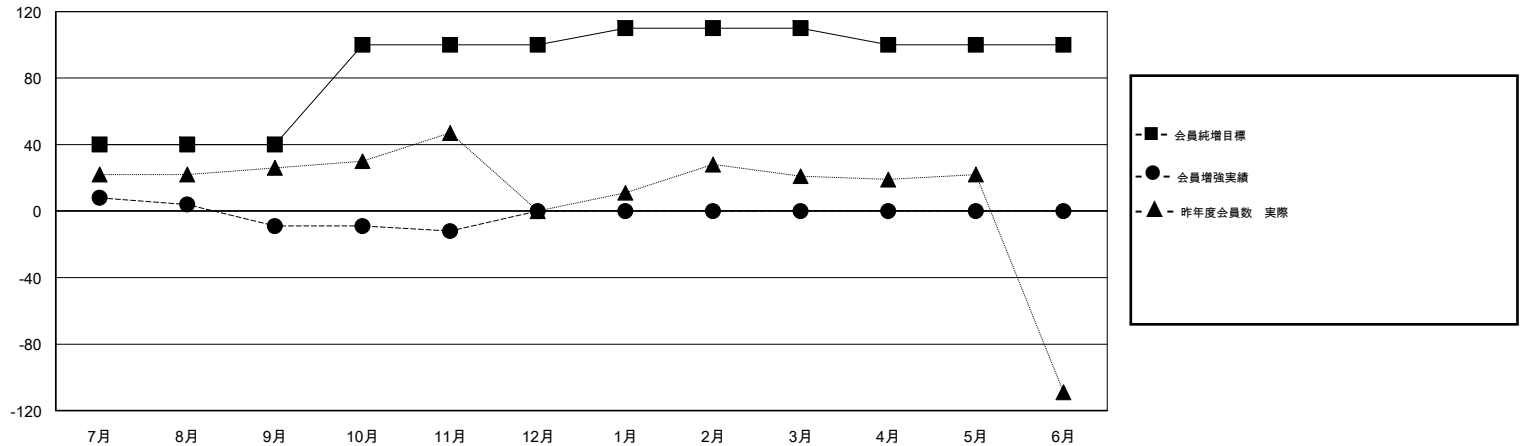

# MONTHLY MEMBERSHIP PROGRESS REPORT

District 334 C

Results as of: 11/30/2017

GMT: MASAYOSHI MARUYAMA, YASUHISA NAKAMURA

地域 JAPAN

GMT会則地域

クラブ				名			
結果: 2017-2018				結果: 2017-2018			
四半期	新クラブ目標	新クラブ	解散クラブ	四半期	会員純増目標	会員増強実績	退会者(転籍を含む) 実際
7月/8月/9月	0	0	0	7月/8月/9月	40	55	62
10月/11月/12月	0	0	0	10月/11月/12月	60	19	21
1月/2月/3月	0	0	0	1月/2月/3月	10	0	0
4月/5月/6月	1	0	0	4月/5月/6月	-10	0	0

新クラブ目標及び実績累計

会員目標及び実績累計

解散クラブ: 0	40 CLUBS OF 80 一名以上の新会員を登録	男女別 男性 2,820 (83.58%) 女性 554 (16.42%) 女性%年度目標: 20%
退会者 物故会員 6 クラブ解散 0 その他 77 合計 83	<a href="#">会員累計データを見るには、ここをクリック</a>	世帯主/家族会員合計 877 国際会費半額の家族会員 454